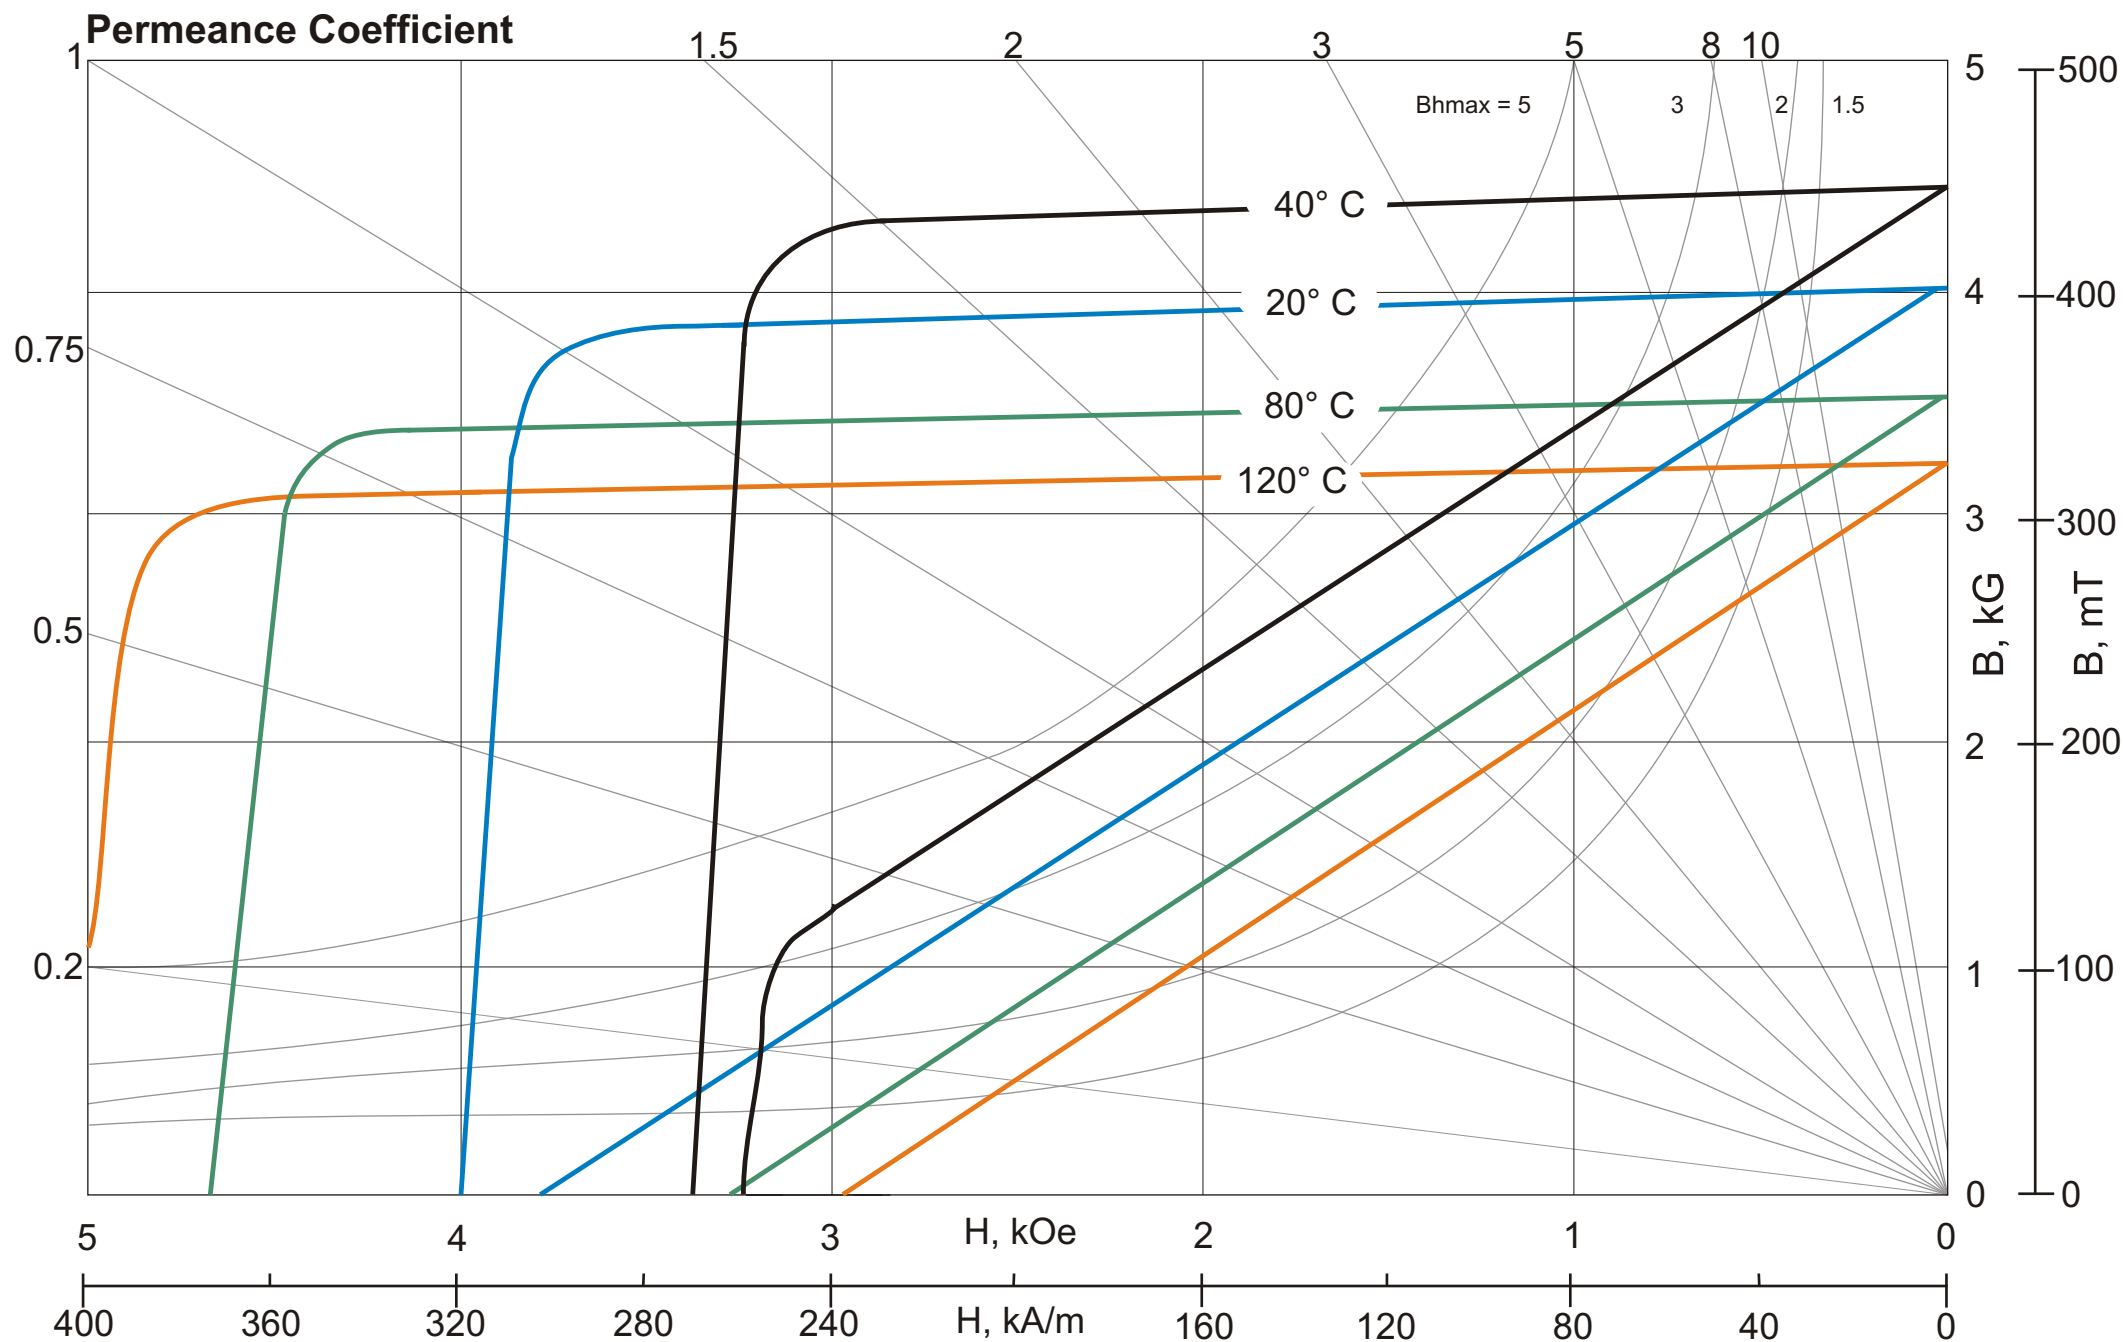

## Ceramic-8-C Demagnetization Curve

700 Hicksville Road • ENECON Center Suite 110 • Bethpage, New York 11714  
 Toll Free: 800.227.6835 • Phone: 516.576.3434 • Fax: 516.349.5522  
 Website: [www.magnetkingdom.com](http://www.magnetkingdom.com) • Email: [info@magnetkingdom.com](mailto:info@magnetkingdom.com)