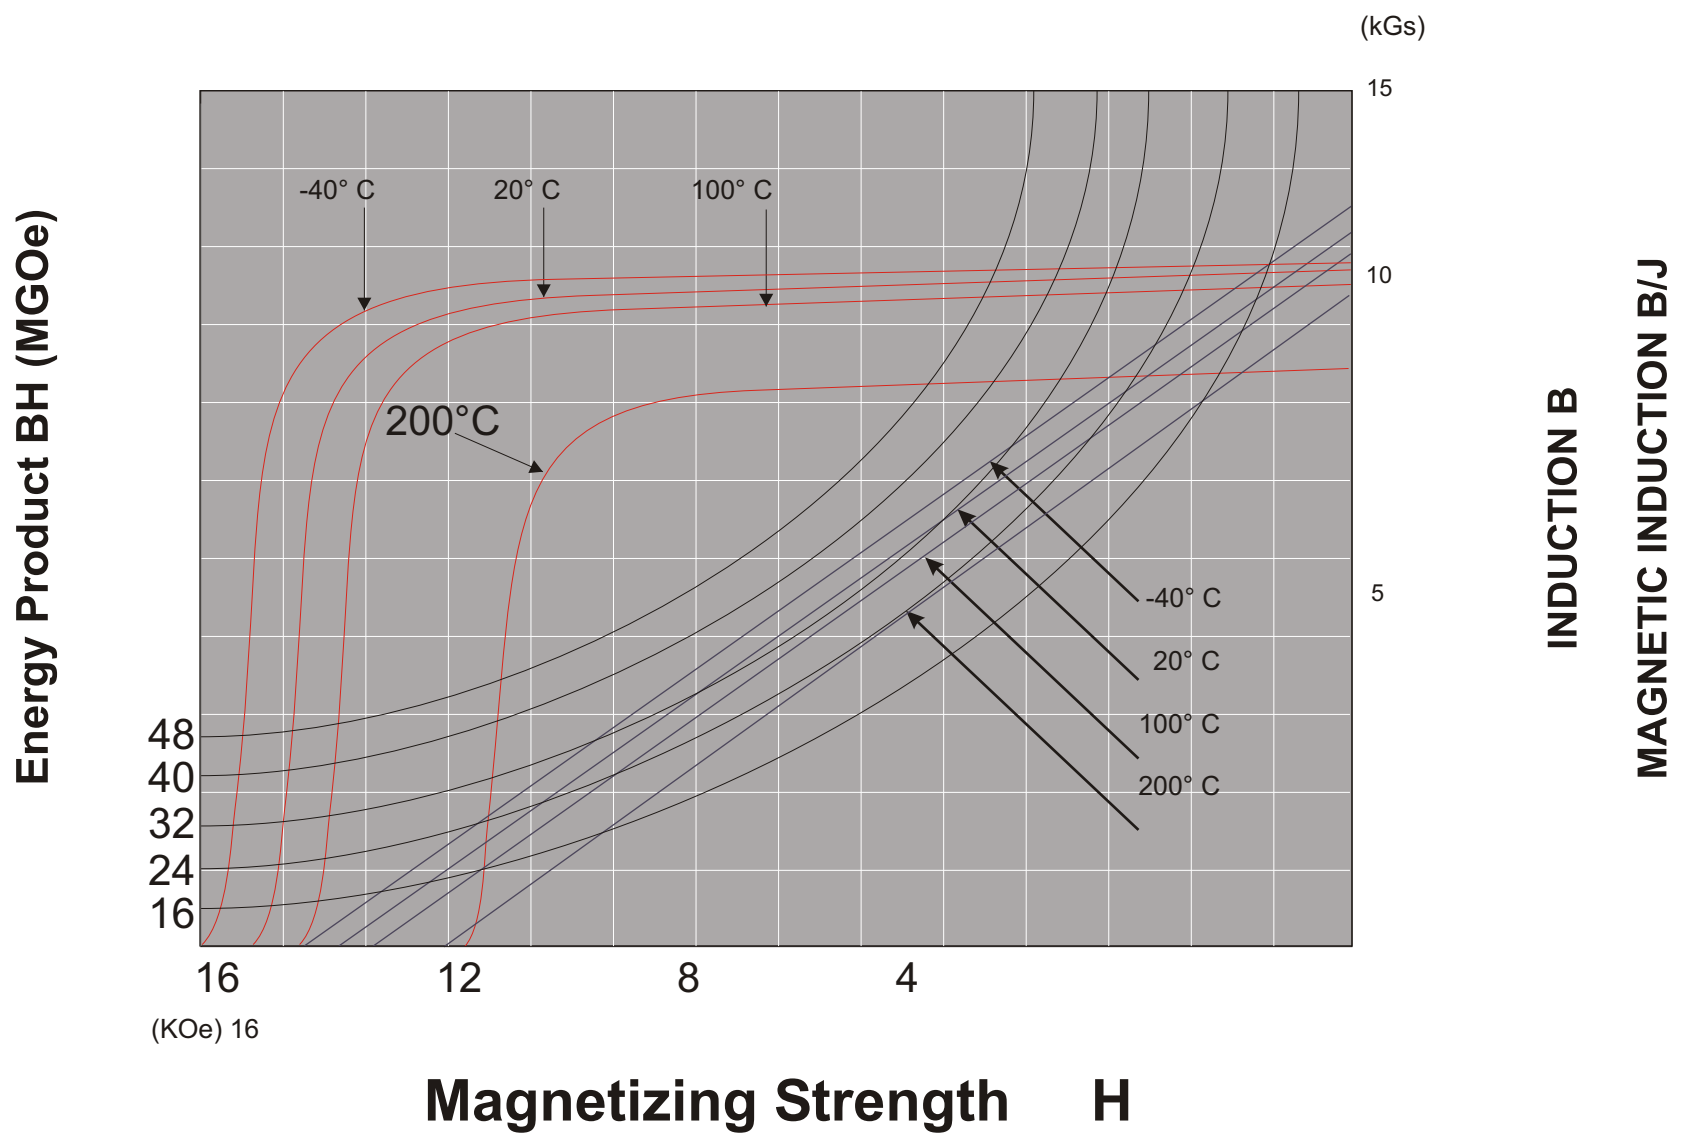

## Demagnetization Curve

**Sm<sub>1</sub>Co<sub>5</sub> Xg24 / 15**

700 Hicksville Road • ENECON Center Suite 110 • Bethpage, New York 11714  
 Toll Free: 800.227.6835 • Phone: 516.576.3434 • Fax: 516.349.5522  
 Website: [www.magnetkingdom.com](http://www.magnetkingdom.com) • Email: [info@magnetkingdom.com](mailto:info@magnetkingdom.com)