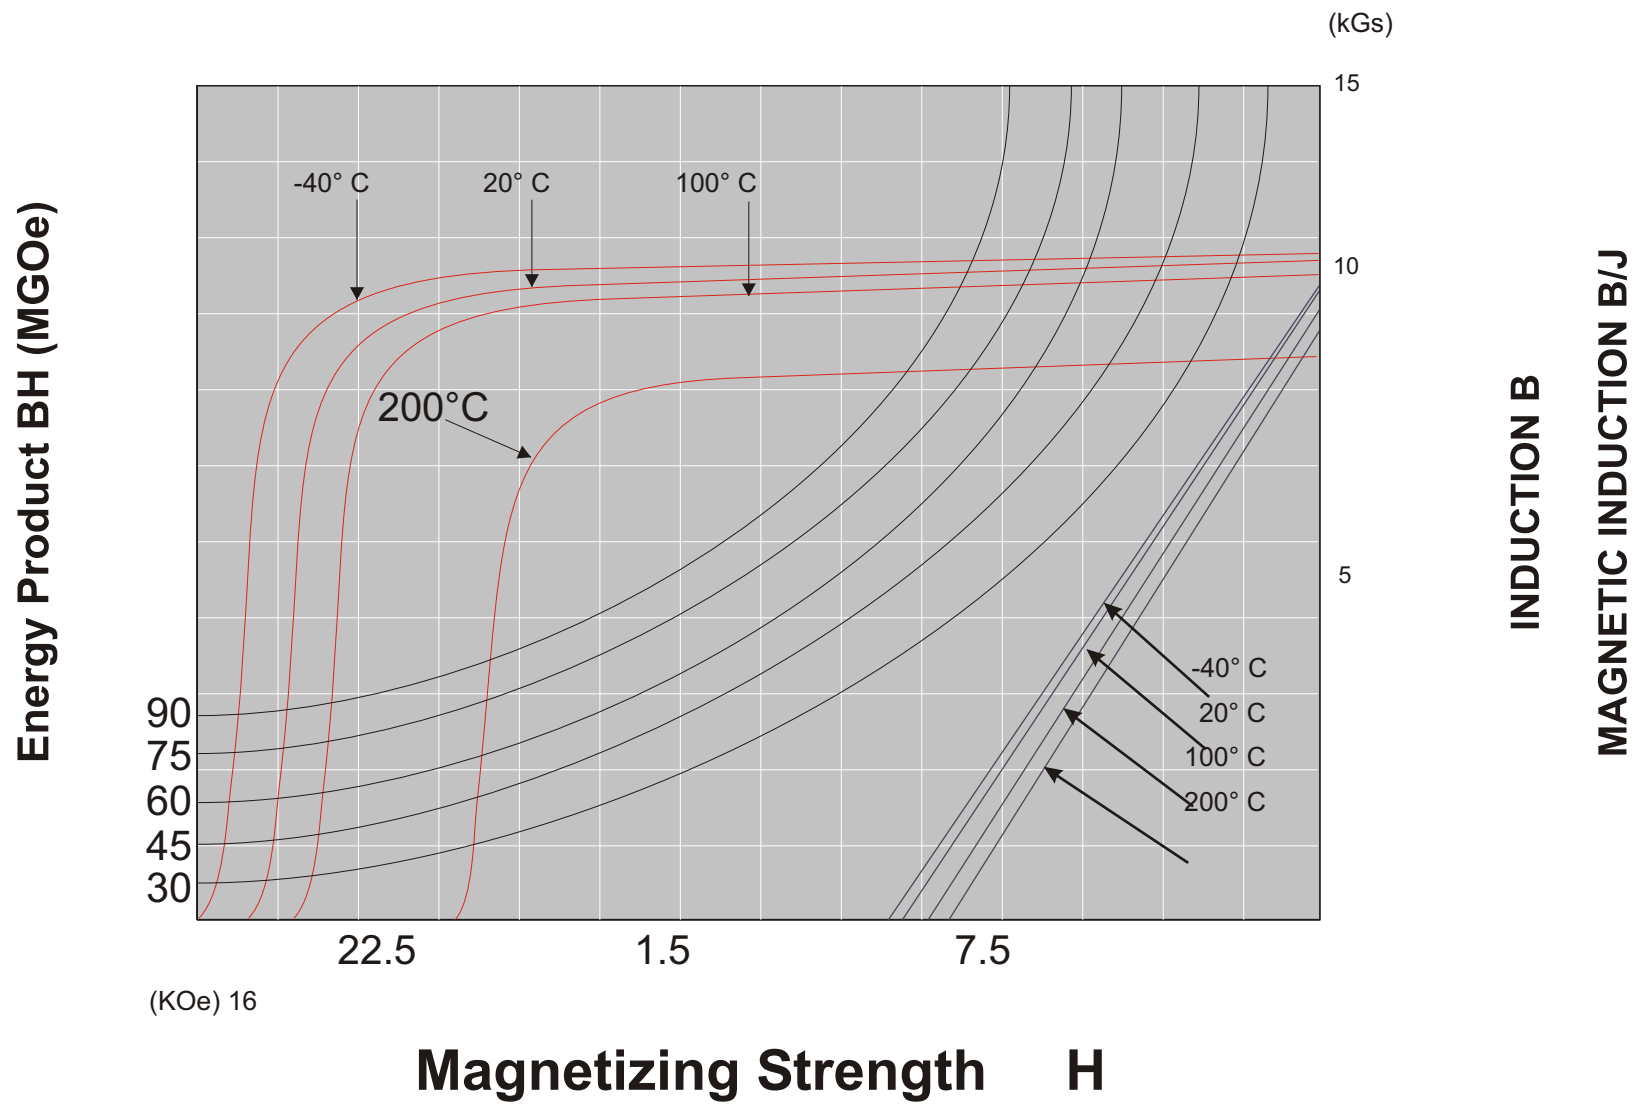

## Demagnetization Curve

**Sm<sub>1</sub>Co<sub>5</sub> Xg18 / 25**

700 Hicksville Road • ENECON Center Suite 110 • Bethpage, New York 11714  
 Toll Free: 800.227.6835 • Phone: 516.576.3434 • Fax: 516.349.5522  
 Website: [www.magnetkingdom.com](http://www.magnetkingdom.com) • Email: [info@magnetkingdom.com](mailto:info@magnetkingdom.com)