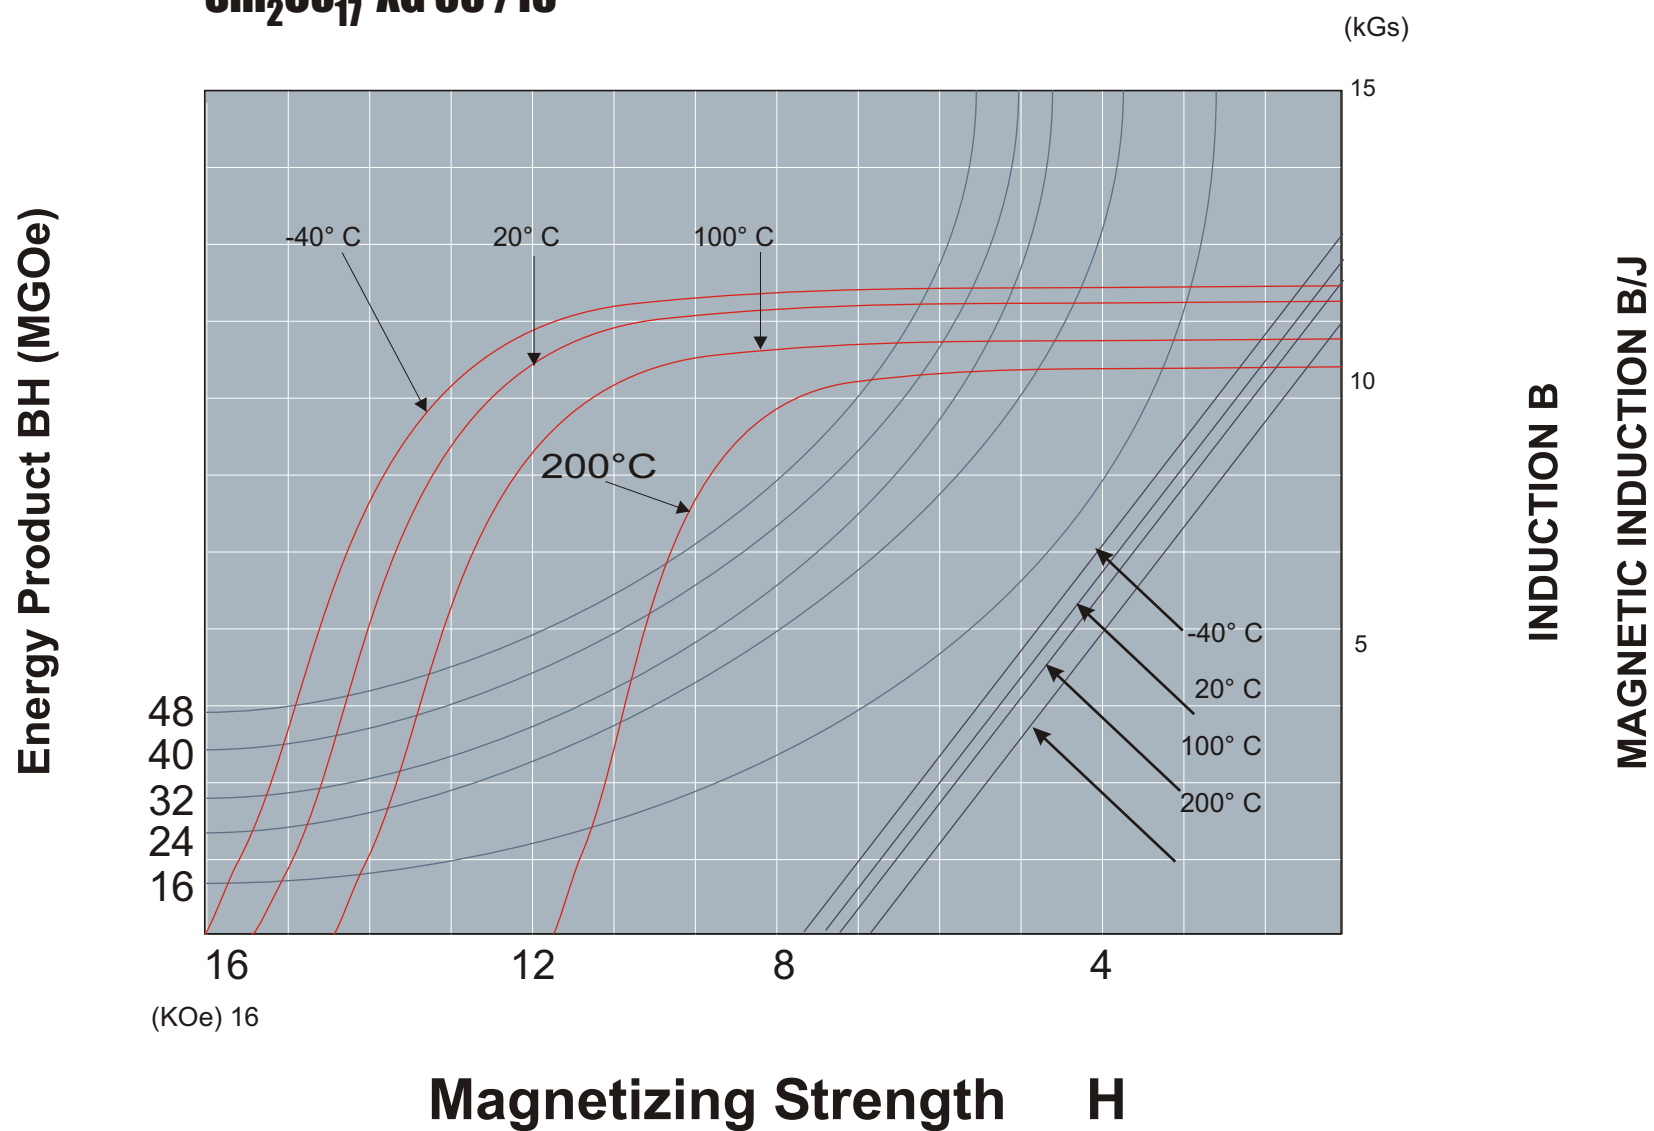

## Demagnetization Curve

**Sm<sub>2</sub>Co<sub>17</sub> XG 30 /15**

700 Hicksville Road • ENECON Center Suite 110 • Bethpage, New York 11714  
 Toll Free: 800.227.6835 • Phone: 516.576.3434 • Fax: 516.349.5522  
 Website: [www.magnetkingdom.com](http://www.magnetkingdom.com) • Email: [info@magnetkingdom.com](mailto:info@magnetkingdom.com)